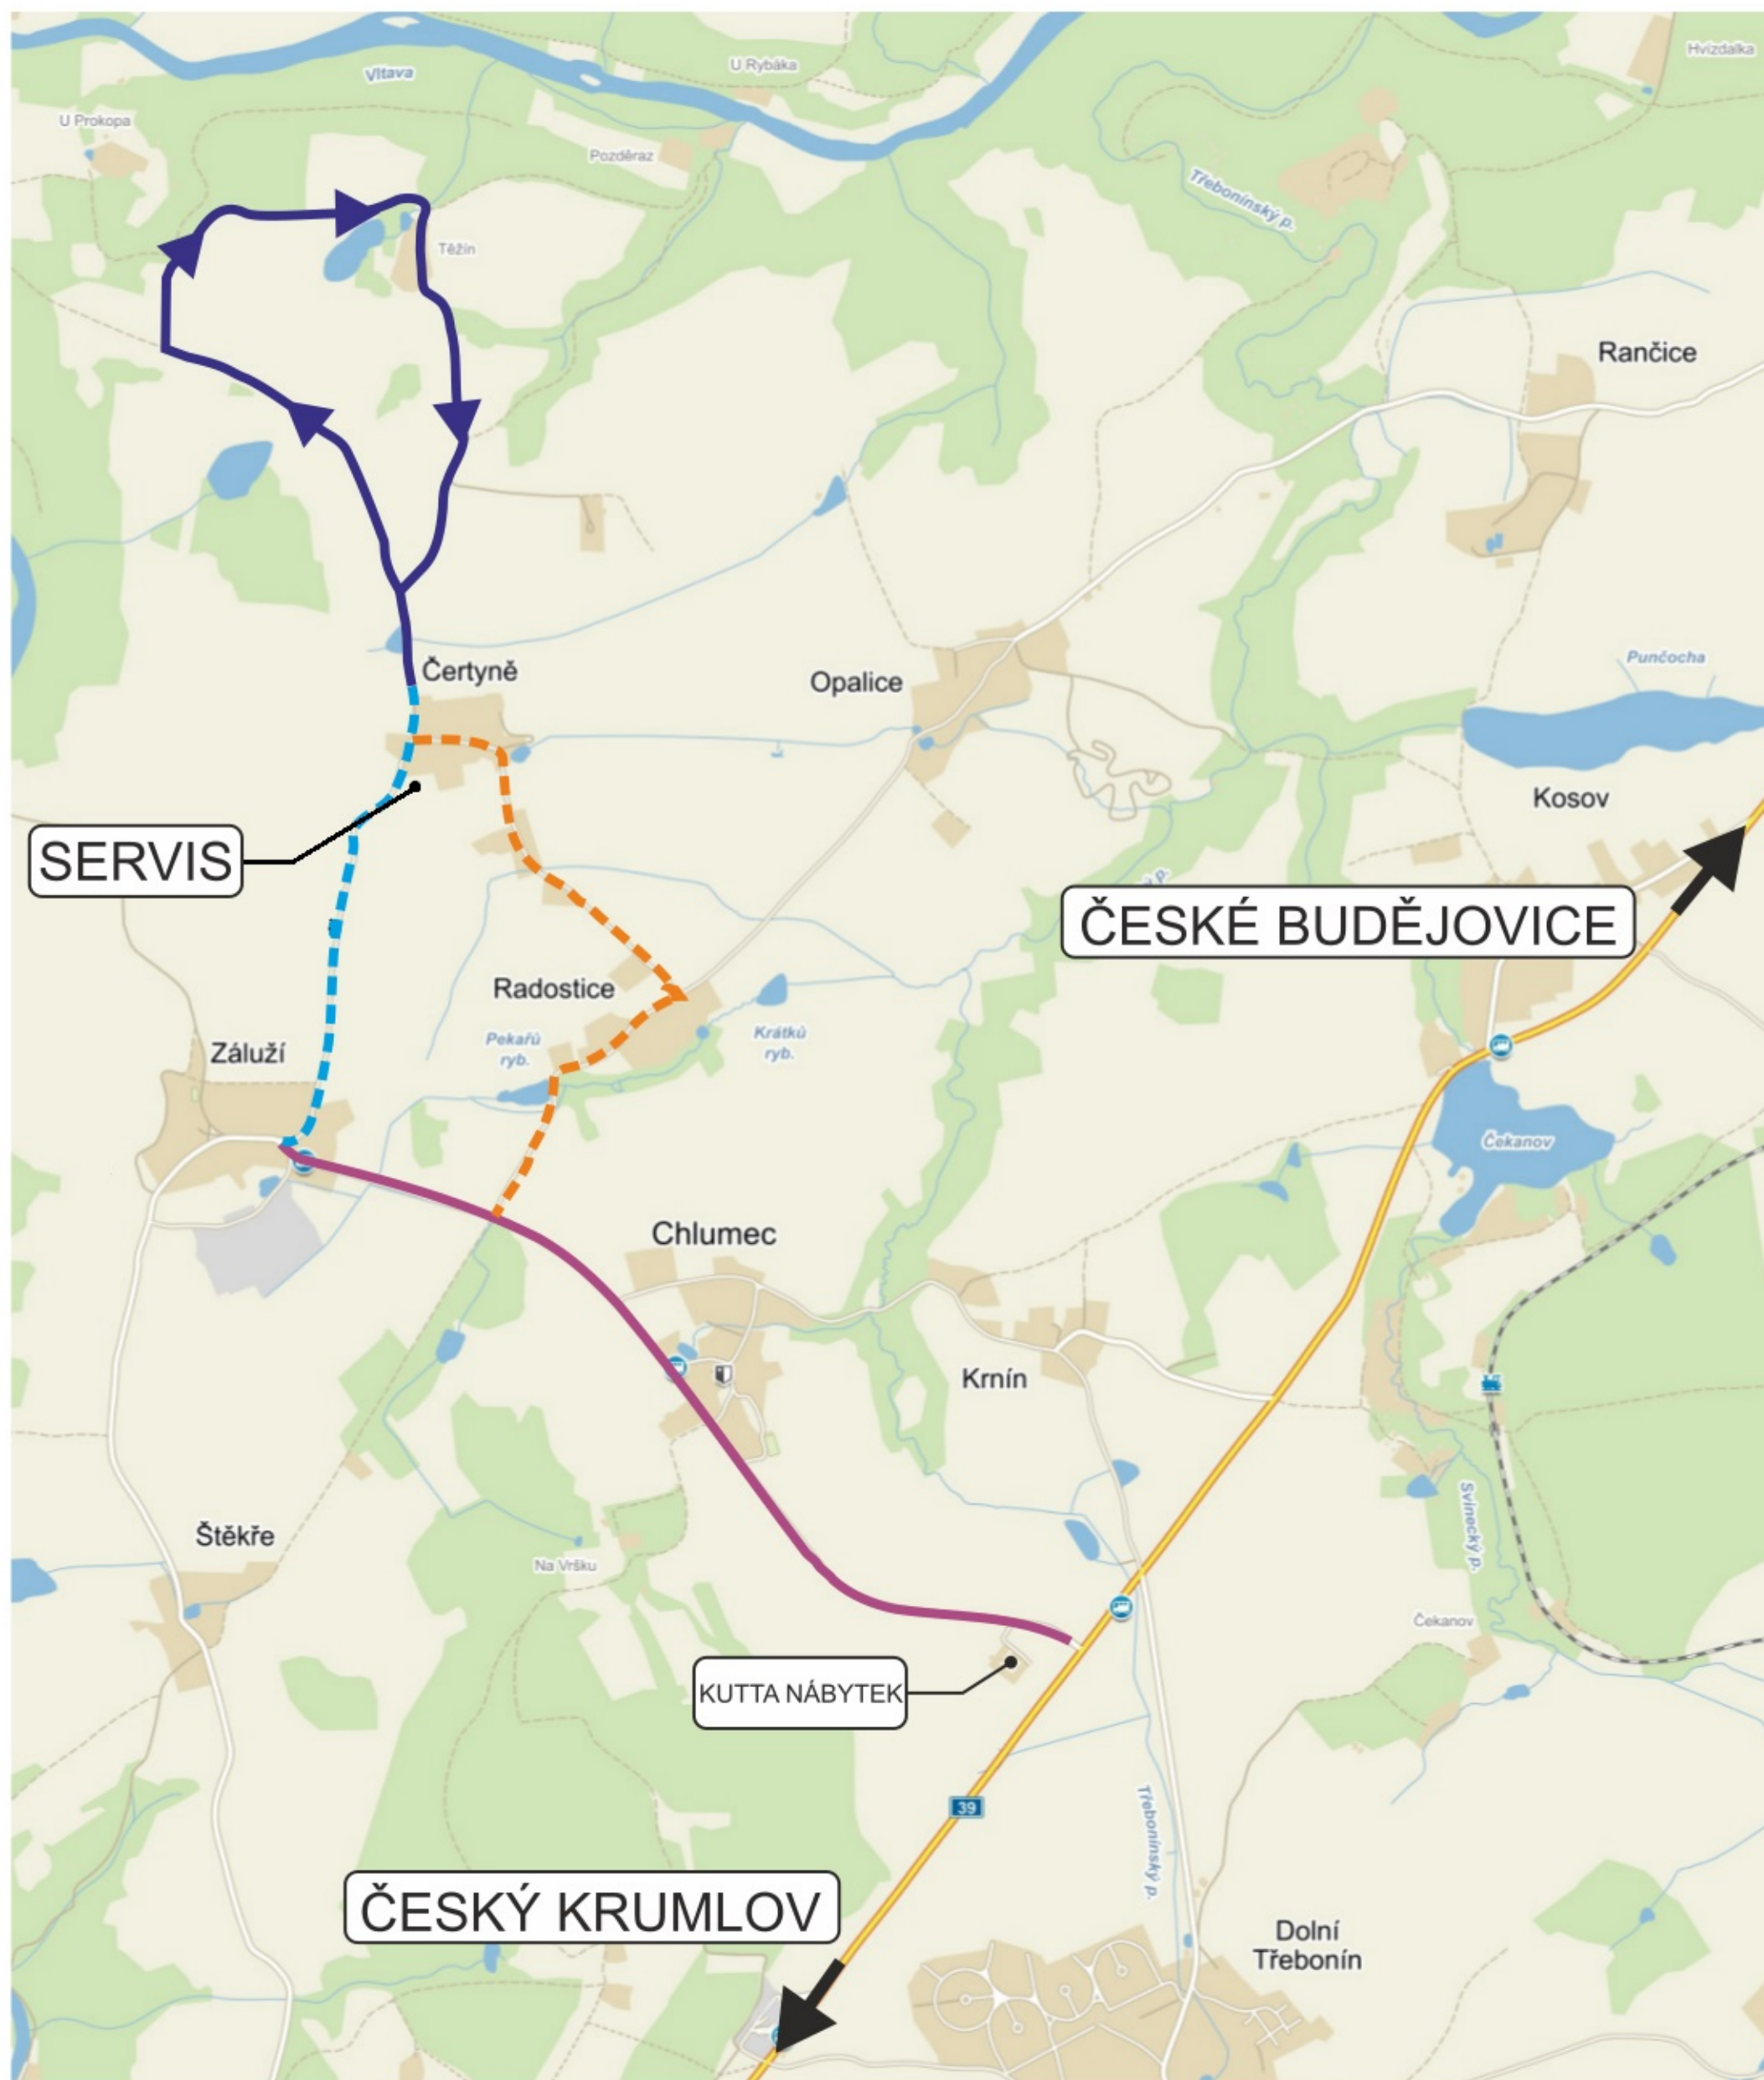

TŘEBONÍNSKÝ RALLYSPRINT

	Trať RZ
	Přejezd soutěžních vozů
	Přejezd pro civilní vozy
	Příjezdová cesta do servisu z tahu České Budějovice - Český Krumlov